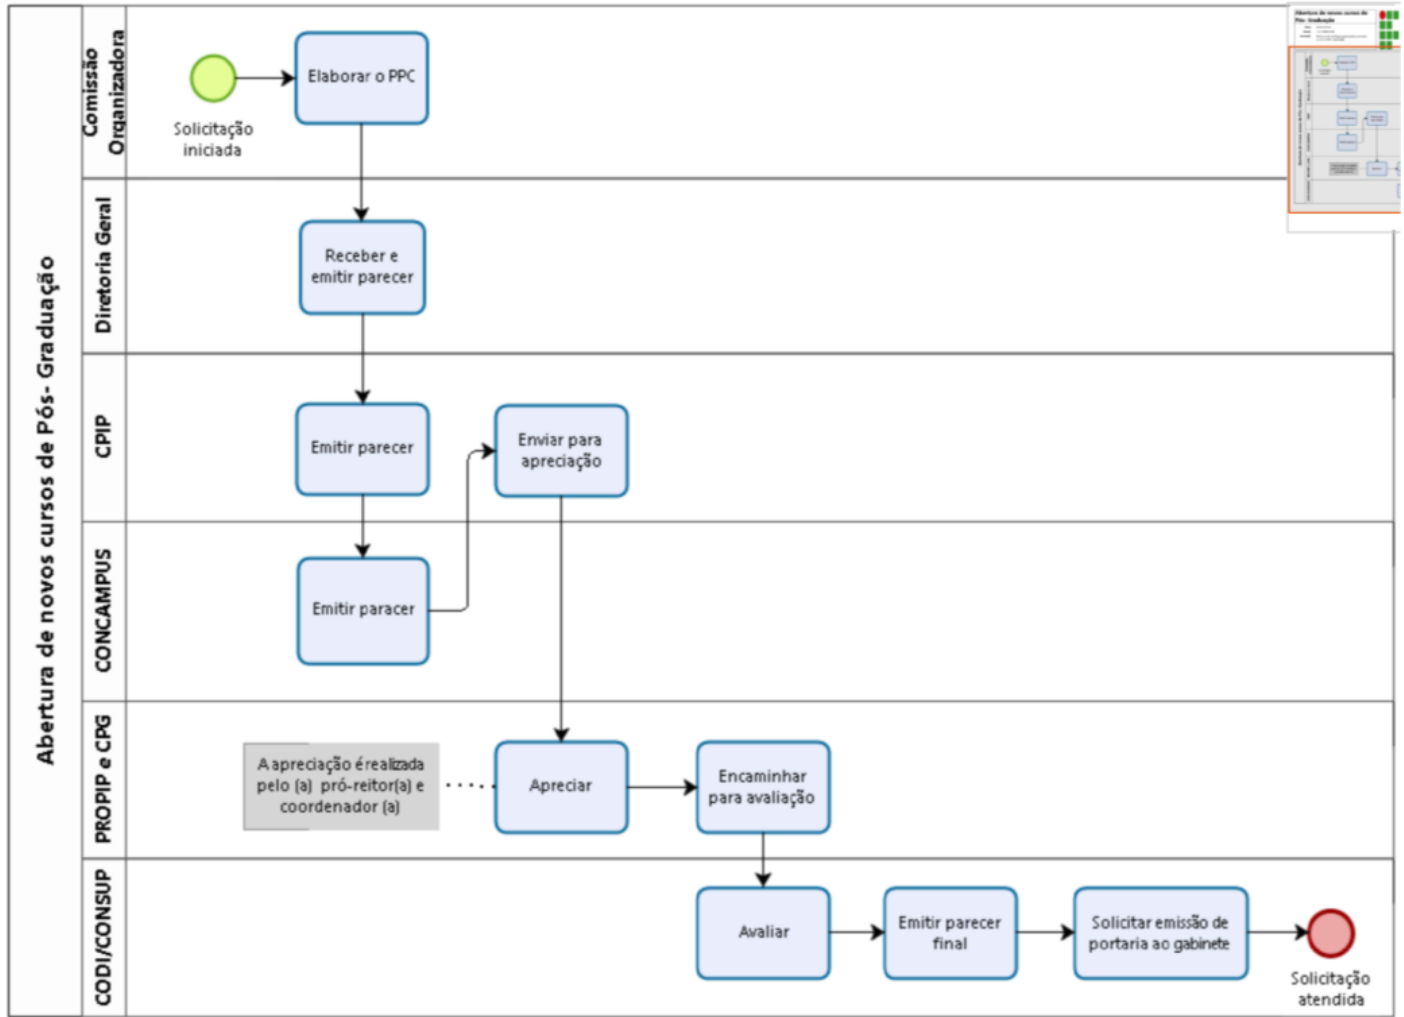

# Fluxo de Abertura para Novos Cursos

Você encontrará, nesta seção, o fluxo estabelecido para a abertura de novos cursos de pós-graduação no IFSertãoPE. Esse processo envolve diferentes etapas e instâncias, assegurando que cada proposta atenda aos critérios acadêmicos e institucionais necessários para a oferta de uma formação de qualidade. O objetivo é garantir que os novos cursos estejam alinhados com as demandas sociais, regionais e com o compromisso do Instituto com a educação pública, gratuita e de excelência.

# Abertura de novos cursos de Pós- Graduação

Autor Kátia Victória [Ver atributos](#)

Revision #2

Created 10 May 2025 19:45:45 by Andre Ricardo Lucas Vieira

Updated 10 May 2025 20:55:02 by Andre Ricardo Lucas Vieira